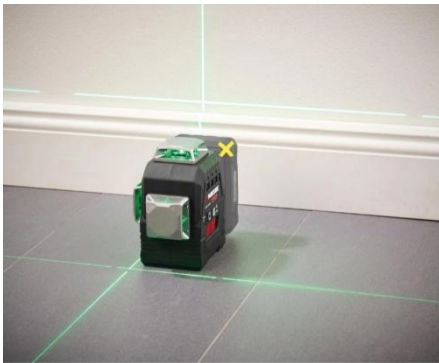

Požičovňa AKU náradia a príslušenstva Považská Bystrica a Púchov